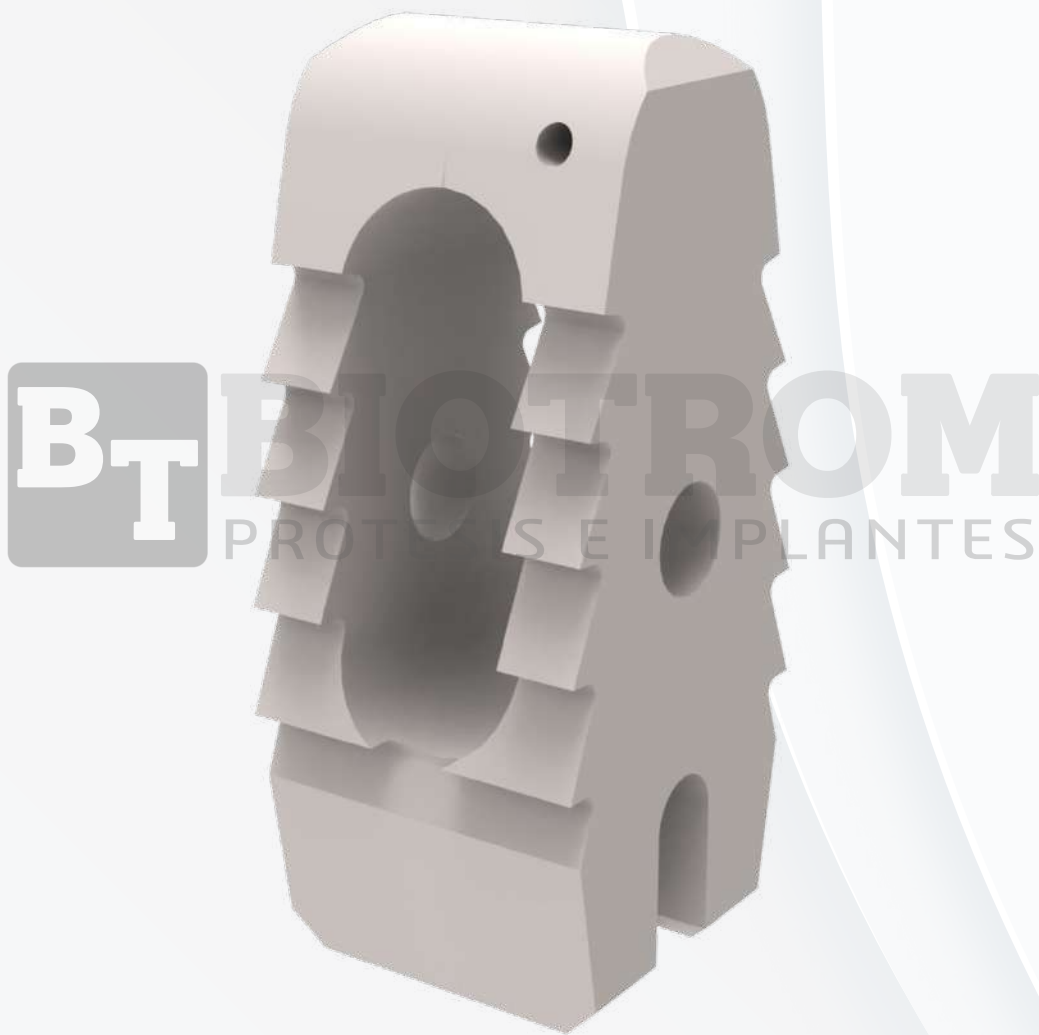

**BIOTROM**  
PROTESIS E IMPLANTES

## COLUMNA DORSOLUMBAR

CAGE LUMBAR POSTERIOR  
PLIF ANGOSTO

**Medidas:**

Pvis angosto    Peek  
7 / 8 / 9 / 10 / 11 / 12